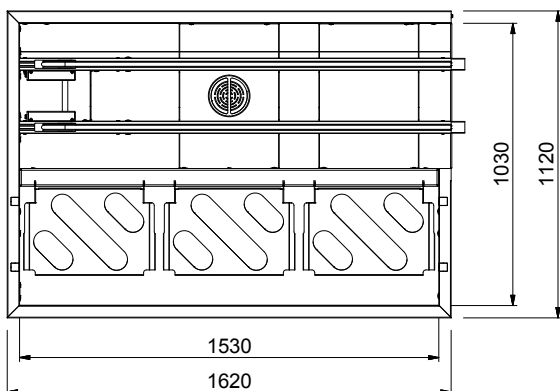

Costruzione

- Robuste flange saldate per un fissaggio sicuro delle unità.
- Tutte le superfici lisce con finitura lucida.
- Il fondo inclinato consente uno scarico regolare e rapido.
- Costruito in acciaio inox AISI 304 con gambe in tubolare da 40x40mm.
- I cesti sono facilmente rimovibili.
- Le guide dei cestelli sono inclinate verso la vasca.
- Il doppio filtro installato su entrambi i lati consente l'accesso da entrambe le direzioni.

Approvazione: _____

Fronte

Lato

D = Scarico acqua

Alto

Informazioni chiave

Dimensioni esterne, larghezza:

865469 (HSAS3LR)	1620 mm
865472 (HSASPT3LR)	1620 mm
865473 (HSAS3RL)	1620 mm
865476 (HSASPT3RL)	1620 mm
865470 (HSAS4LR)	2130 mm
865474 (HSAS4RL)	2130 mm
865471 (HSAS5LR)	2640 mm
865475 (HSAS5RL)	2640 mm
863225 (HSAS6LR)	3150 mm
863226 (HSAS6RL)	3150 mm

Dimensioni esterne, profondità:

1110 mm

Dimensioni esterne, altezza:

910 mm

Peso netto:

865469 (HSAS3LR)	55 kg
865472 (HSASPT3LR)	55 kg
865473 (HSAS3RL)	55 kg
865476 (HSASPT3RL)	55 kg
865470 (HSAS4LR)	65 kg
865474 (HSAS4RL)	65 kg
865471 (HSAS5LR)	75 kg
865475 (HSAS5RL)	75 kg
863225 (HSAS6LR)	85 kg
863226 (HSAS6RL)	85 kg

Regolazione altezza:

50/50 mm

Materiale vasca

865469 (HSAS3LR)	AISI 304 - EN 1.4301
865472 (HSASPT3LR)	AISI 304 - EN 1.4301
865473 (HSAS3RL)	AISI 304 - EN 1.4301
865476 (HSASPT3RL)	AISI 304 - EN 1.4301
865470 (HSAS4LR)	AISI 304 - EN 1.4301
865474 (HSAS4RL)	AISI 304 - EN 1.4301
865471 (HSAS5LR)	AISI 304 - EN 1.4301
865475 (HSAS5RL)	AISI 304 - EN 1.4301
863225 (HSAS6LR)	AISI 304
863226 (HSAS6RL)	AISI 304