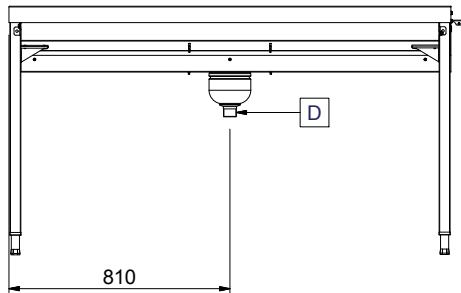

Caratteristiche e benefici

- Dotate di fori di fissaggio e di sistema di aggancio per una rapida e semplice installazione.
- Progettato per contenere cestelli da 500x500 mm.
- Collegato a un nastro trasportatore.
- Caricatori per 7 e 8 cestelli disponibili su richiesta.
- Ugelli di lavaggio della vasca disponibili come optional aggiuntivi.
- Il sistema a corde favorisce un movimento fluido del cesto e favorisce la pulizia.
- Se la lunghezza del sistema supera i 10 mt. è richiesta una unità centrale.
- Il caricatore senza motore è parte integrante del sistema di trasporto cesti che è composto da caricatori, curve a 90° e 45°, unità diritte e unità di traino.

Costruzione

- Robuste flange saldate per un fissaggio sicuro delle unità.
- Tutte le superfici lisce con finitura lucida.
- Il fondo inclinato consente uno scarico regolare e rapido.
- Costruito in acciaio inox AISI 304 con gambe in tubolare da 40x40mm.
- I cesti sono facilmente rimovibili.
- Le guide dei cestelli sono inclinate verso la vasca.
- Il doppio filtro installato su entrambi i lati consente l'accesso da entrambe le direzioni.

Approvazione: _____

Fronte

Lato

D = Scarico acqua

Alto

Informazioni chiave

Dimensioni esterne, larghezza:

865469 (HSAS3LR)	1620 mm
865472 (HSASPT3LR)	1620 mm
865473 (HSAS3RL)	1620 mm
865476 (HSASPT3RL)	1620 mm
865470 (HSAS4LR)	2130 mm
865474 (HSAS4RL)	2130 mm
865471 (HSAS5LR)	2640 mm
865475 (HSAS5RL)	2640 mm
863225 (HSAS6LR)	3150 mm
863226 (HSAS6RL)	3150 mm

Dimensioni esterne, profondità:

1110 mm

Dimensioni esterne, altezza:

910 mm

Peso netto:

865469 (HSAS3LR)	55 kg
865472 (HSASPT3LR)	55 kg
865473 (HSAS3RL)	55 kg
865476 (HSASPT3RL)	55 kg
865470 (HSAS4LR)	65 kg
865474 (HSAS4RL)	65 kg
865471 (HSAS5LR)	75 kg
865475 (HSAS5RL)	75 kg
863225 (HSAS6LR)	85 kg
863226 (HSAS6RL)	85 kg