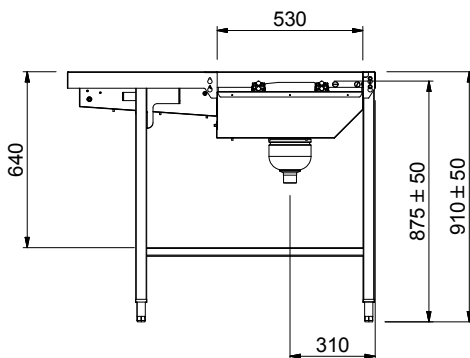

Costruzione

- Robuste flange saldate per un fissaggio sicuro delle unità.
- Tutte le superfici lisce con finitura lucida.
- Il fondo inclinato consente uno scarico regolare e rapido.
- Costruito in acciaio inox AISI 304 con gambe in tubolare da 40x40mm.
- I cesti sono facilmente rimovibili.
- Le guide dei cestelli sono inclinate verso la vasca.
- Il doppio filtro installato su entrambi i lati consente l'accesso da entrambe le direzioni.

Approvazione: _____

Fronte

Lato

D = Scarico acqua

Alto

Informazioni chiave

Dimensioni esterne, larghezza:

865469 (HSAS3LR)	1620 mm
865472 (HSASPT3LR)	1620 mm
865473 (HSAS3RL)	1620 mm
865476 (HSASPT3RL)	1620 mm
865470 (HSAS4LR)	2130 mm
865474 (HSAS4RL)	2130 mm
865471 (HSAS5LR)	2640 mm
865475 (HSAS5RL)	2640 mm
863225 (HSAS6LR)	3150 mm
863226 (HSAS6RL)	3150 mm

Dimensioni esterne, profondità:

1110 mm

Dimensioni esterne, altezza:

910 mm

Peso netto:

865469 (HSAS3LR)	55 kg
865472 (HSASPT3LR)	55 kg
865473 (HSAS3RL)	55 kg
865476 (HSASPT3RL)	55 kg
865470 (HSAS4LR)	65 kg
865474 (HSAS4RL)	65 kg
865471 (HSAS5LR)	75 kg
865475 (HSAS5RL)	75 kg
863225 (HSAS6LR)	85 kg
863226 (HSAS6RL)	85 kg

Regolazione altezza:

50/50 mm

Materiale vasca

865469 (HSAS3LR)	AISI 304 - EN 1.4301
865472 (HSASPT3LR)	AISI 304 - EN 1.4301
865473 (HSAS3RL)	AISI 304 - EN 1.4301
865476 (HSASPT3RL)	AISI 304 - EN 1.4301
865470 (HSAS4LR)	AISI 304 - EN 1.4301
865474 (HSAS4RL)	AISI 304 - EN 1.4301
865471 (HSAS5LR)	AISI 304 - EN 1.4301
865475 (HSAS5RL)	AISI 304 - EN 1.4301
863225 (HSAS6LR)	AISI 304
863226 (HSAS6RL)	AISI 304